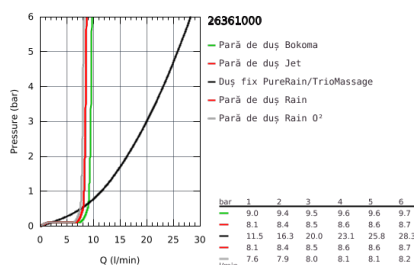

26 361 000 RAINSHOWER SYSTEM SMARTCONTROL MONO 360 SISTEM DUȘ CU TERMOSTAT PENTRU MONTARE PE PERETE

DESCRIEREA PRODUSULUI

- Colour: cromat
- compus din:
- bară de duș orizontală de 500 mm
- baterie cu termostat SmartControl aparentă
- permite selectarea între:
- duș fix Rainshower Mono 360, suprafață de pulverizare cromată
- pulverizare tip GROHE PureRain/GROHE Rain 0^{2*}
- pară de duș Power&Soul 130, suprafață de pulverizare albă (27 673)
- suport de perete pară de duș (27 055)
- furtun de duș Silverflex 1.750 mm (28 388 000)
- debit minim 10 l/min.
- pulverizare perfectă cu tehnologia GROHE DreamSpray
- suprafață GROHE Long-Life
- fără risc de opărire cu GROHE CoolTouch
- GROHE TurboStat cartuș compact cu termoelement din ceară
- GROHE Water Saving tehnologie pentru reducerea consumului de apă
- GROHE SafeStop - oprire de siguranță la 38°C
- limitare opțională de temperatură la 43°C GROHE SafeStop Plus inclusă
- GROHE SmartControl - buton pentru comanda ON-OFF, ajustarea debitului prin rotire, de la GROHE Water Saving la volum complet
- etajere de duș GROHE EasyReach
- sistem anti-calcar SpeedClean
- Inner WaterGuide pentru o durabilitate crescută în utilizare
- compatibil cu boilere de la 18 kW/h
- funcția TwistStop pentru prevenirea răsucirii furtunului
- * trebuie setat în timpul instalării inițiale; setare din fabrică: GROHE PureRain