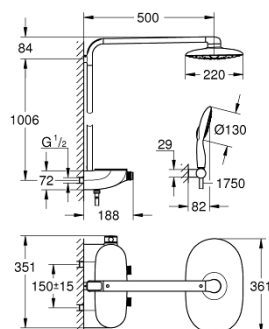

26 361 000 RAINSHOWER SYSTEM SMARTCONTROL MONO 360 SISTEM DUȘ CU TERMOSTAT PENTRU MONTARE PE PERETE

DESCRIEREA PRODUSULUI

- Colour: cromat
- compus din:
- bară de duș orizontală de 500 mm
- baterie cu termostat SmartControl aparentă
- permite selectarea între:
- duș fix Rainshower Mono 360, suprafață de pulverizare cromată
- pulverizare tip GROHE PureRain/GROHE Rain 0^{2*}
- pară de duș Power&Soul 130, suprafață de pulverizare albă (27 673)
- suport de perete pară de duș (27 055)
- furtun de duș Silverflex 1.750 mm (28 388 000)
- debit minim 10 l/min.
- pulverizare perfectă cu tehnologia GROHE DreamSpray
- suprafață GROHE Long-Life
- fără risc de opărire cu GROHE CoolTouch
- GROHE TurboStat cartuș compact cu termoelement din ceară
- GROHE Water Saving tehnologie pentru reducerea consumului de apă
- GROHE SafeStop - oprire de siguranță la 38°C
- limitare opțională de temperatură la 43°C GROHE SafeStop Plus inclusă
- GROHE SmartControl - buton pentru comanda ON-OFF, ajustarea debitului prin rotire, de la GROHE Water Saving la volum complet
- etajere de duș GROHE EasyReach
- sistem anti-calcar SpeedClean
- Inner WaterGuide pentru o durabilitate crescută în utilizare
- compatibil cu boilere de la 18 kW/h
- funcția TwistStop pentru prevenirea răsucirii furtunului
- * trebuie setat în timpul instalării inițiale; setare din fabrică: GROHE PureRain