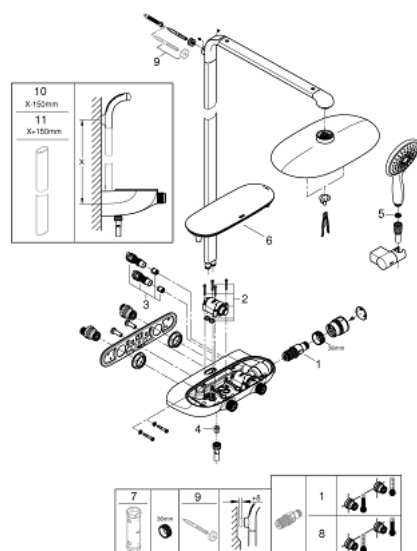

26 361 000 RAINSHOWER SYSTEM SMARTCONTROL MONO 360 SISTEM DUȘ CU TERMOSTAT PENTRU MONTARE PE PERETE

PIESE DE SCHIMB , octombrie 2018 – now

- 1: Cartuș termostatic compact 1/2" (Spare part-nr. 47439000)
- 2: Cartuș (Spare part-nr. 48297000)
- 3: Ventil de reținere (Spare part-nr. 4901000M)
- 4: Ventil de reținere (Spare part-nr. 08565000)
- 5: Filtru impuritati (Spare part-nr. 0700200M)
- 6: capac de protecție (Spare part-nr. 48482000)
- 7: Cheie tubulară (Spare part-nr. 49059000)*
- 8: GROHE TurboStat cartridge 1/2" (Spare part-nr. 47175000)*
- 9: Suport de echilibrare (Spare part-nr. 26385000)*
- 10: Țeavă de duș pentru instalare retrofit (Spare part-nr. 48349000)*
- 11: Țeavă de duș pentru instalare retrofit (Spare part-nr. 48350000)*